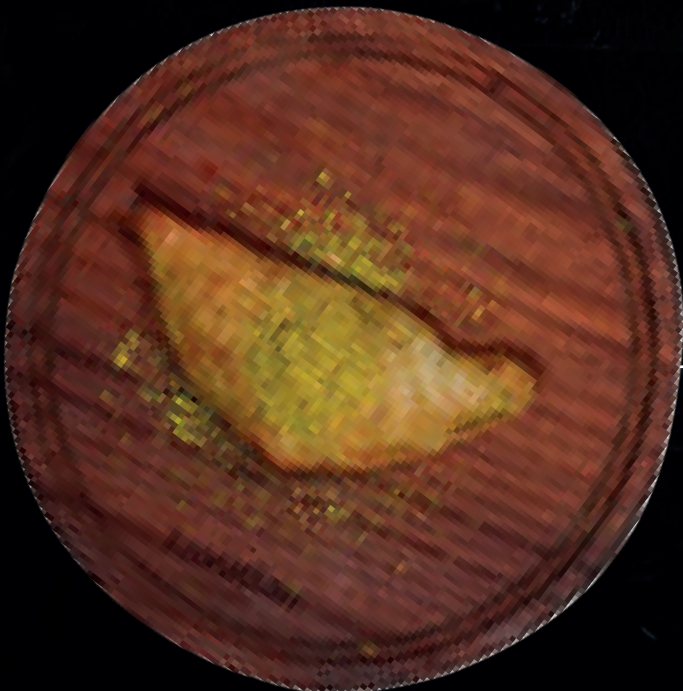

Muska Katmer

235

Ürünlerin içerisine isteğe göre
çikolata eklenmektedir.

+ 85¢