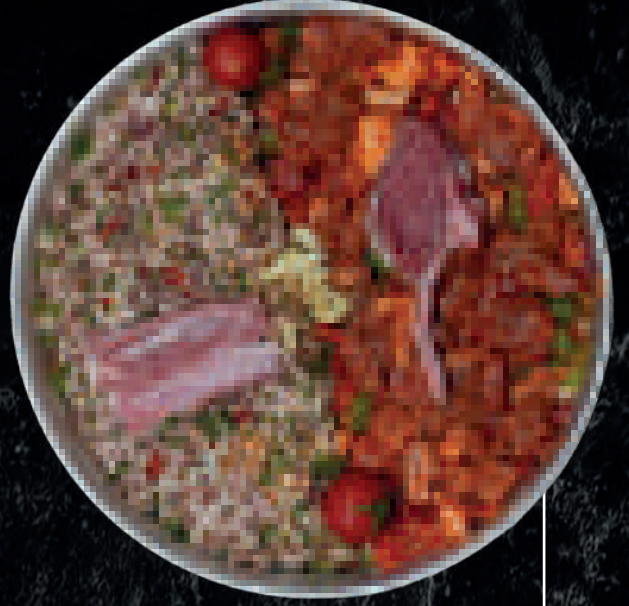

Vali Tava

Büyük | Duple

1485

3335